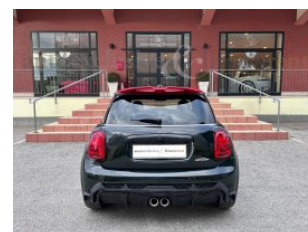

Mini John Cooper Works 3p 2.0 JCW auto

ILD1136

Coupè	Jahr: 2021	Preis: ----	
KM: 13.125	Motorkubokapazität: 1998	HP: 231	Treibstoffart: Benzin
Außenfarbe: Verde		Innere: Schwarz Alcantara	

Optionals:

ABS - Airbag - Airbag laterale - Airbag passeggero - Alzacristalli elettrici - Antifurto - Autoradio - Boardcomputer - Cerchi in lega - Chiusura centralizzata - Climatizzatore - Controlla Automatico clima - Controllo Automatico Trazione - Cruise Control - ESP - Fendinebbia - Immobilizzatore elettronico - Ingresso USB IPOD/IPHONE - Park Distance Control - Servosterzo - Sistema di navigazione - Telecamera Posteriore - Tetto panoramico - Tettuccio apribile - Vetri oscurati posteriori

Esplora il divertimento su strada con la MINI John Cooper Works del 2021! Un'auto del 2021 con soli 13.125 km ti offre il meglio di entrambi i mondi: l'innovazione moderna e la freschezza delle strade appena percorse. Goditi la tranquillità con la garanzia ufficiale MINI fino al 12/2025 o 100.000 km, insieme al contratto di manutenzione fino a 60.000 km o al 12/2026. Un pacchetto completo per un'esperienza senza preoccupazioni. La tua compagna ideale per la città, la MINI JCW è la piccola sportiva che affronta le strade urbane con stile. Rompi gli schemi con il colore verde: una scelta audace che si distingue dalle altre MINI, solitamente nere. IVA ESPOSTAACCESSORI.: SPECCHIETTI REGOLABILI E RECLINABILI ELETTRICAMENTE. FARI FULL LED. SENSORI DI PARCHEGGIO ANTERIORI E POSTERIORI CON